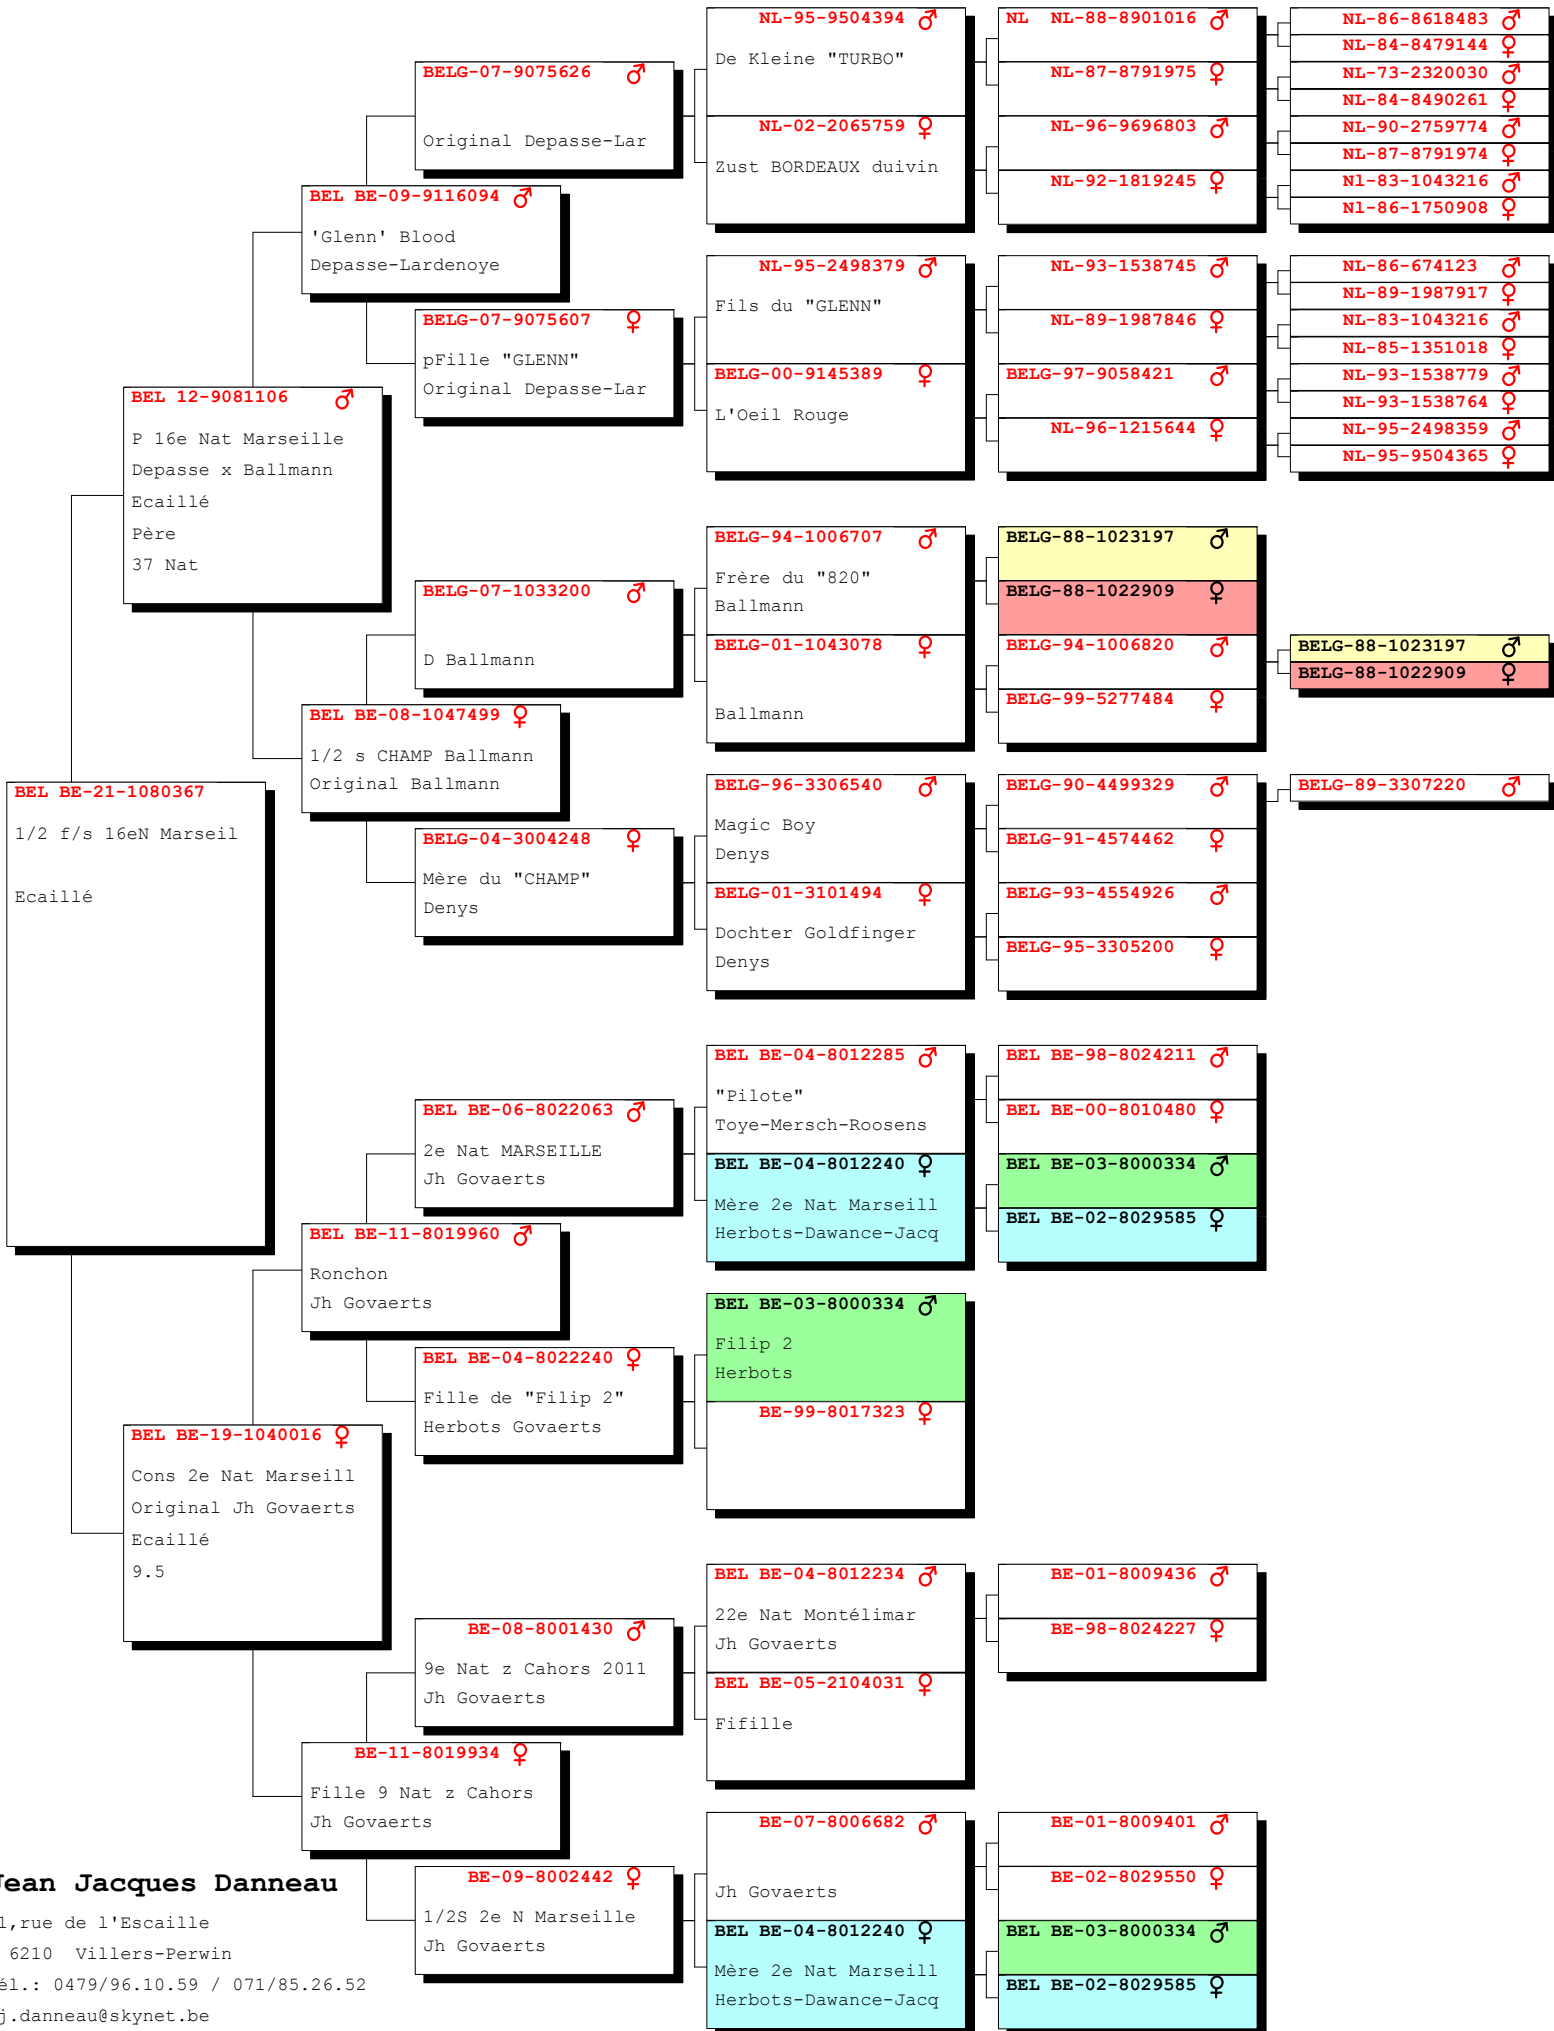

Pédigree Pigeon: BEL BE-21-1080367

Jean Jacques Danneau
11, rue de l'Escaille
B 6210 Villers-Perwin
Tél.: 0479/96.10.59 / 071/85.26.52
jj.danneau@skynet.be

BEL 12-9081106 M

Bred by JJ Danneau
Père du 14-9104851
151e National Narbonne Yearling à 10 mois
37e National Montélimar 2015
1045e National Valence 2015
61e Ranking Rhône-Valley 2016
168e National Marseille 2016
527e National Montélimar 2016
1487e National Valence 2016
16e National Marseille 2017