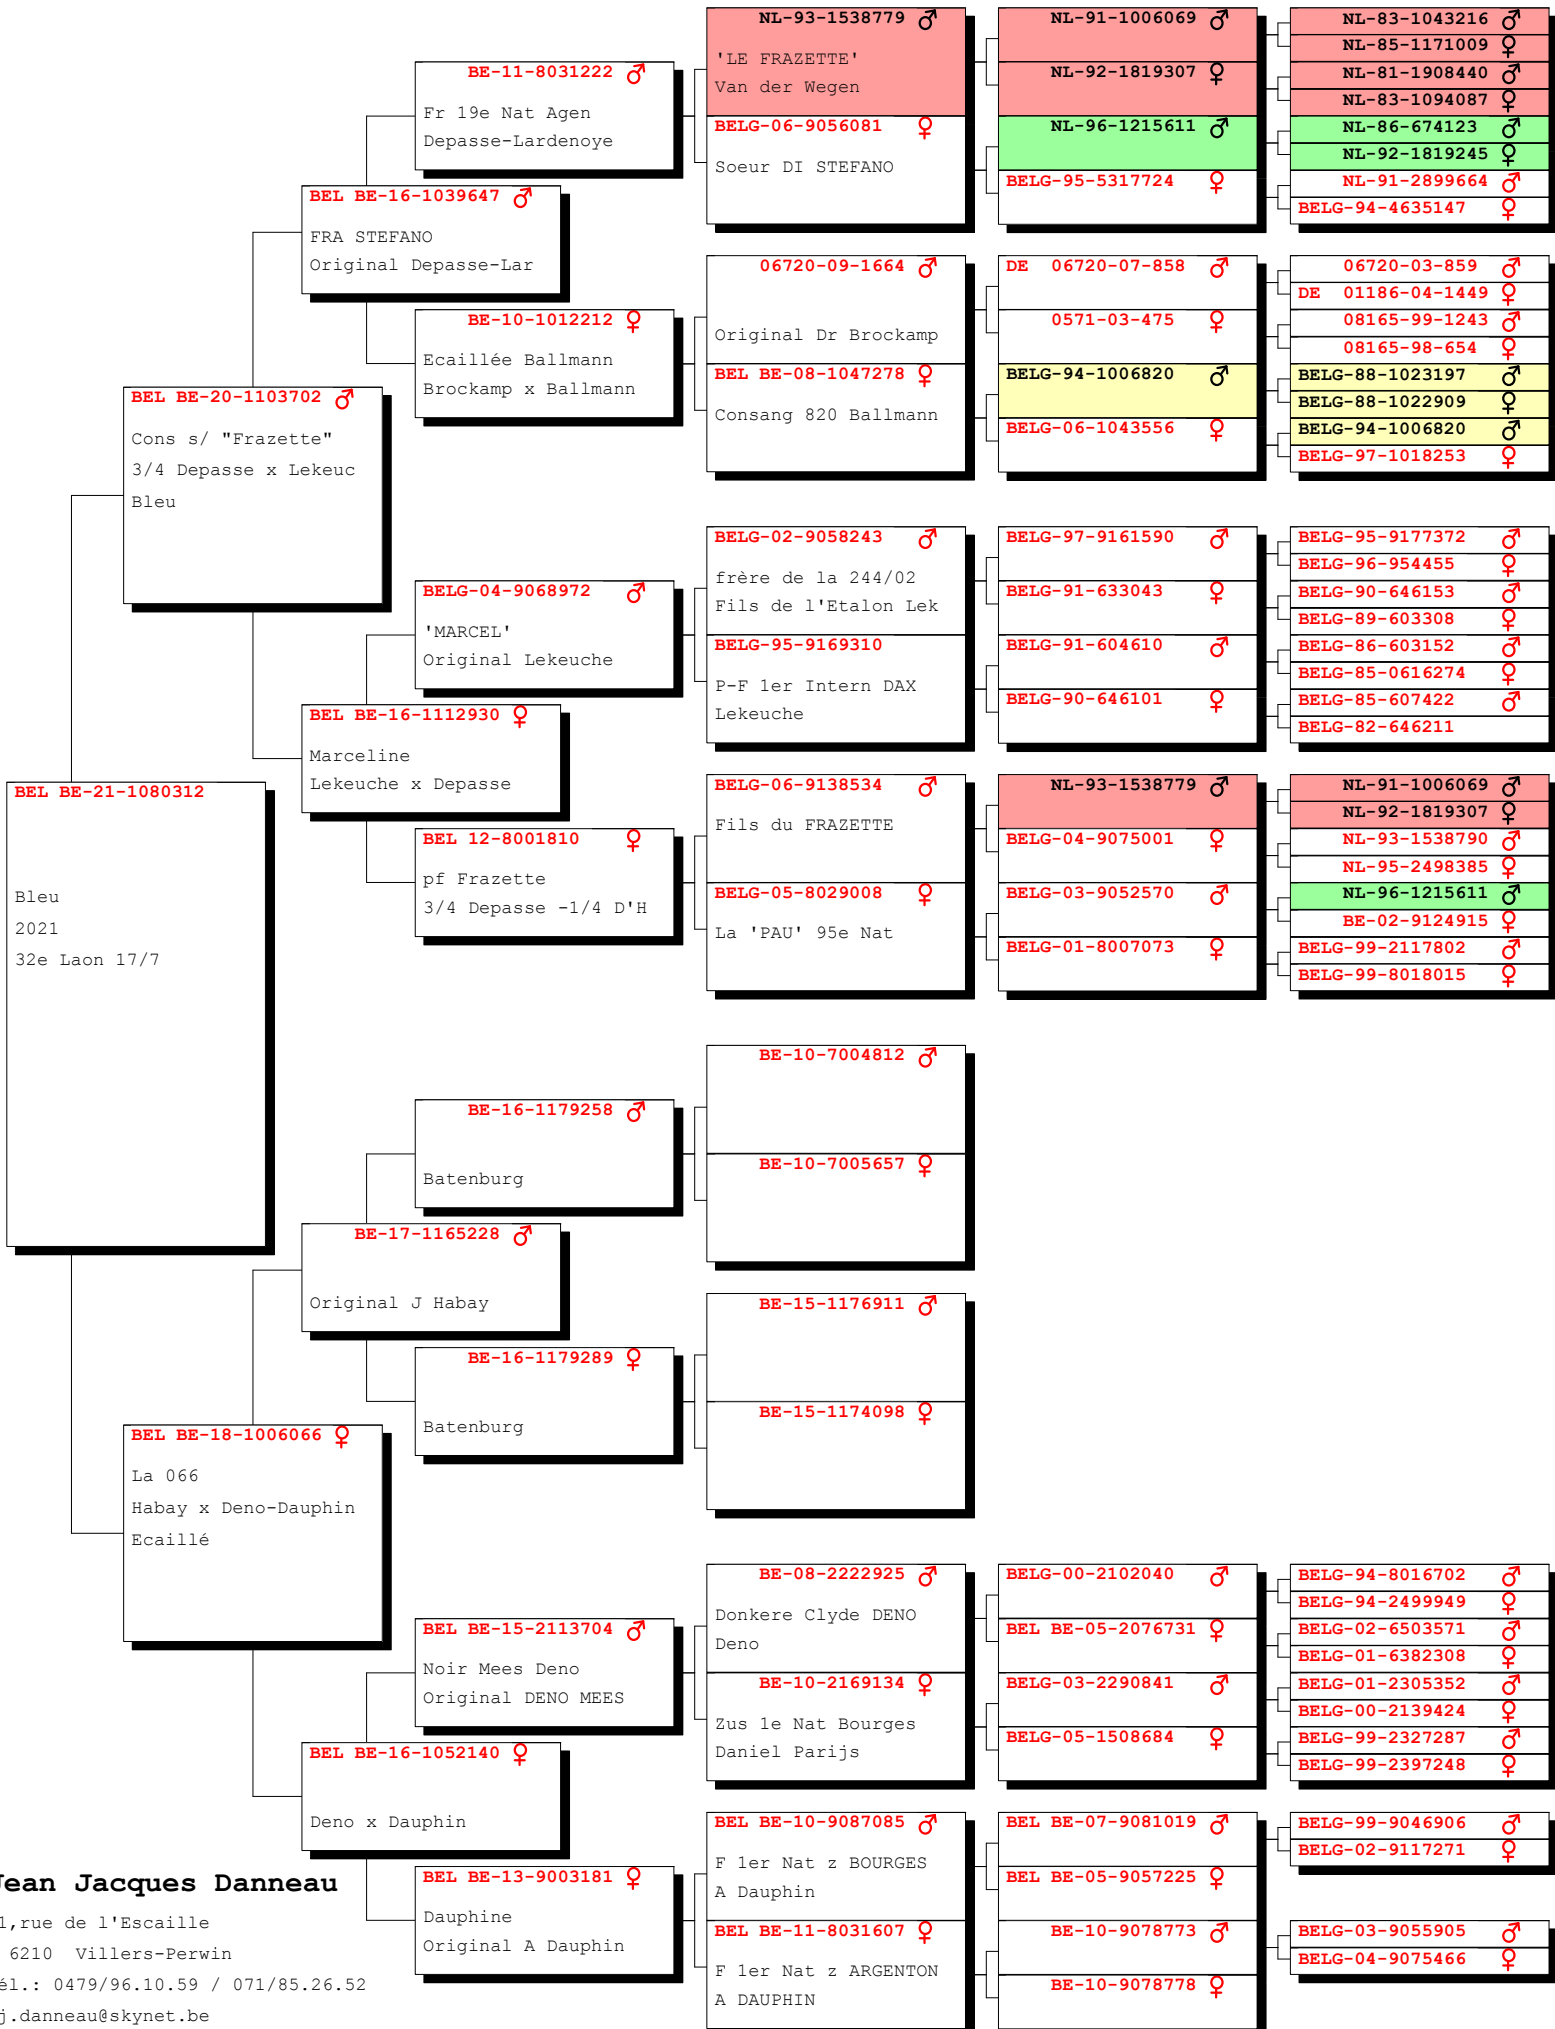

Pédigree Pigeon: BEL BE-21-1080312

Jean Jacques Danneau
 11, rue de l'Escaille
 B 6210 Villers-Perwin
 Tél.: 0479/96.10.59 / 071/85.26.52
 jj.danneau@skynet.be

BEL BE-20-1103702 M

Consanguin sur le Frazette (4 x dans le pédigrée)

BEL BE-18-1006066 F

Reproductrice

BE-11-8031222 M

Dernier Fils du Frazette
Frère du 19e National AGEN

BE-10-1012212 F

Super reproductrice
Mère entre autre de
- AMEL 62e Nat Barcelone/7693p,
150e Nat Barcelone/7874 p,
7e Nat Acebird Barcelona 2017-2018,
- 82e Nat Barcelone 2020 etc