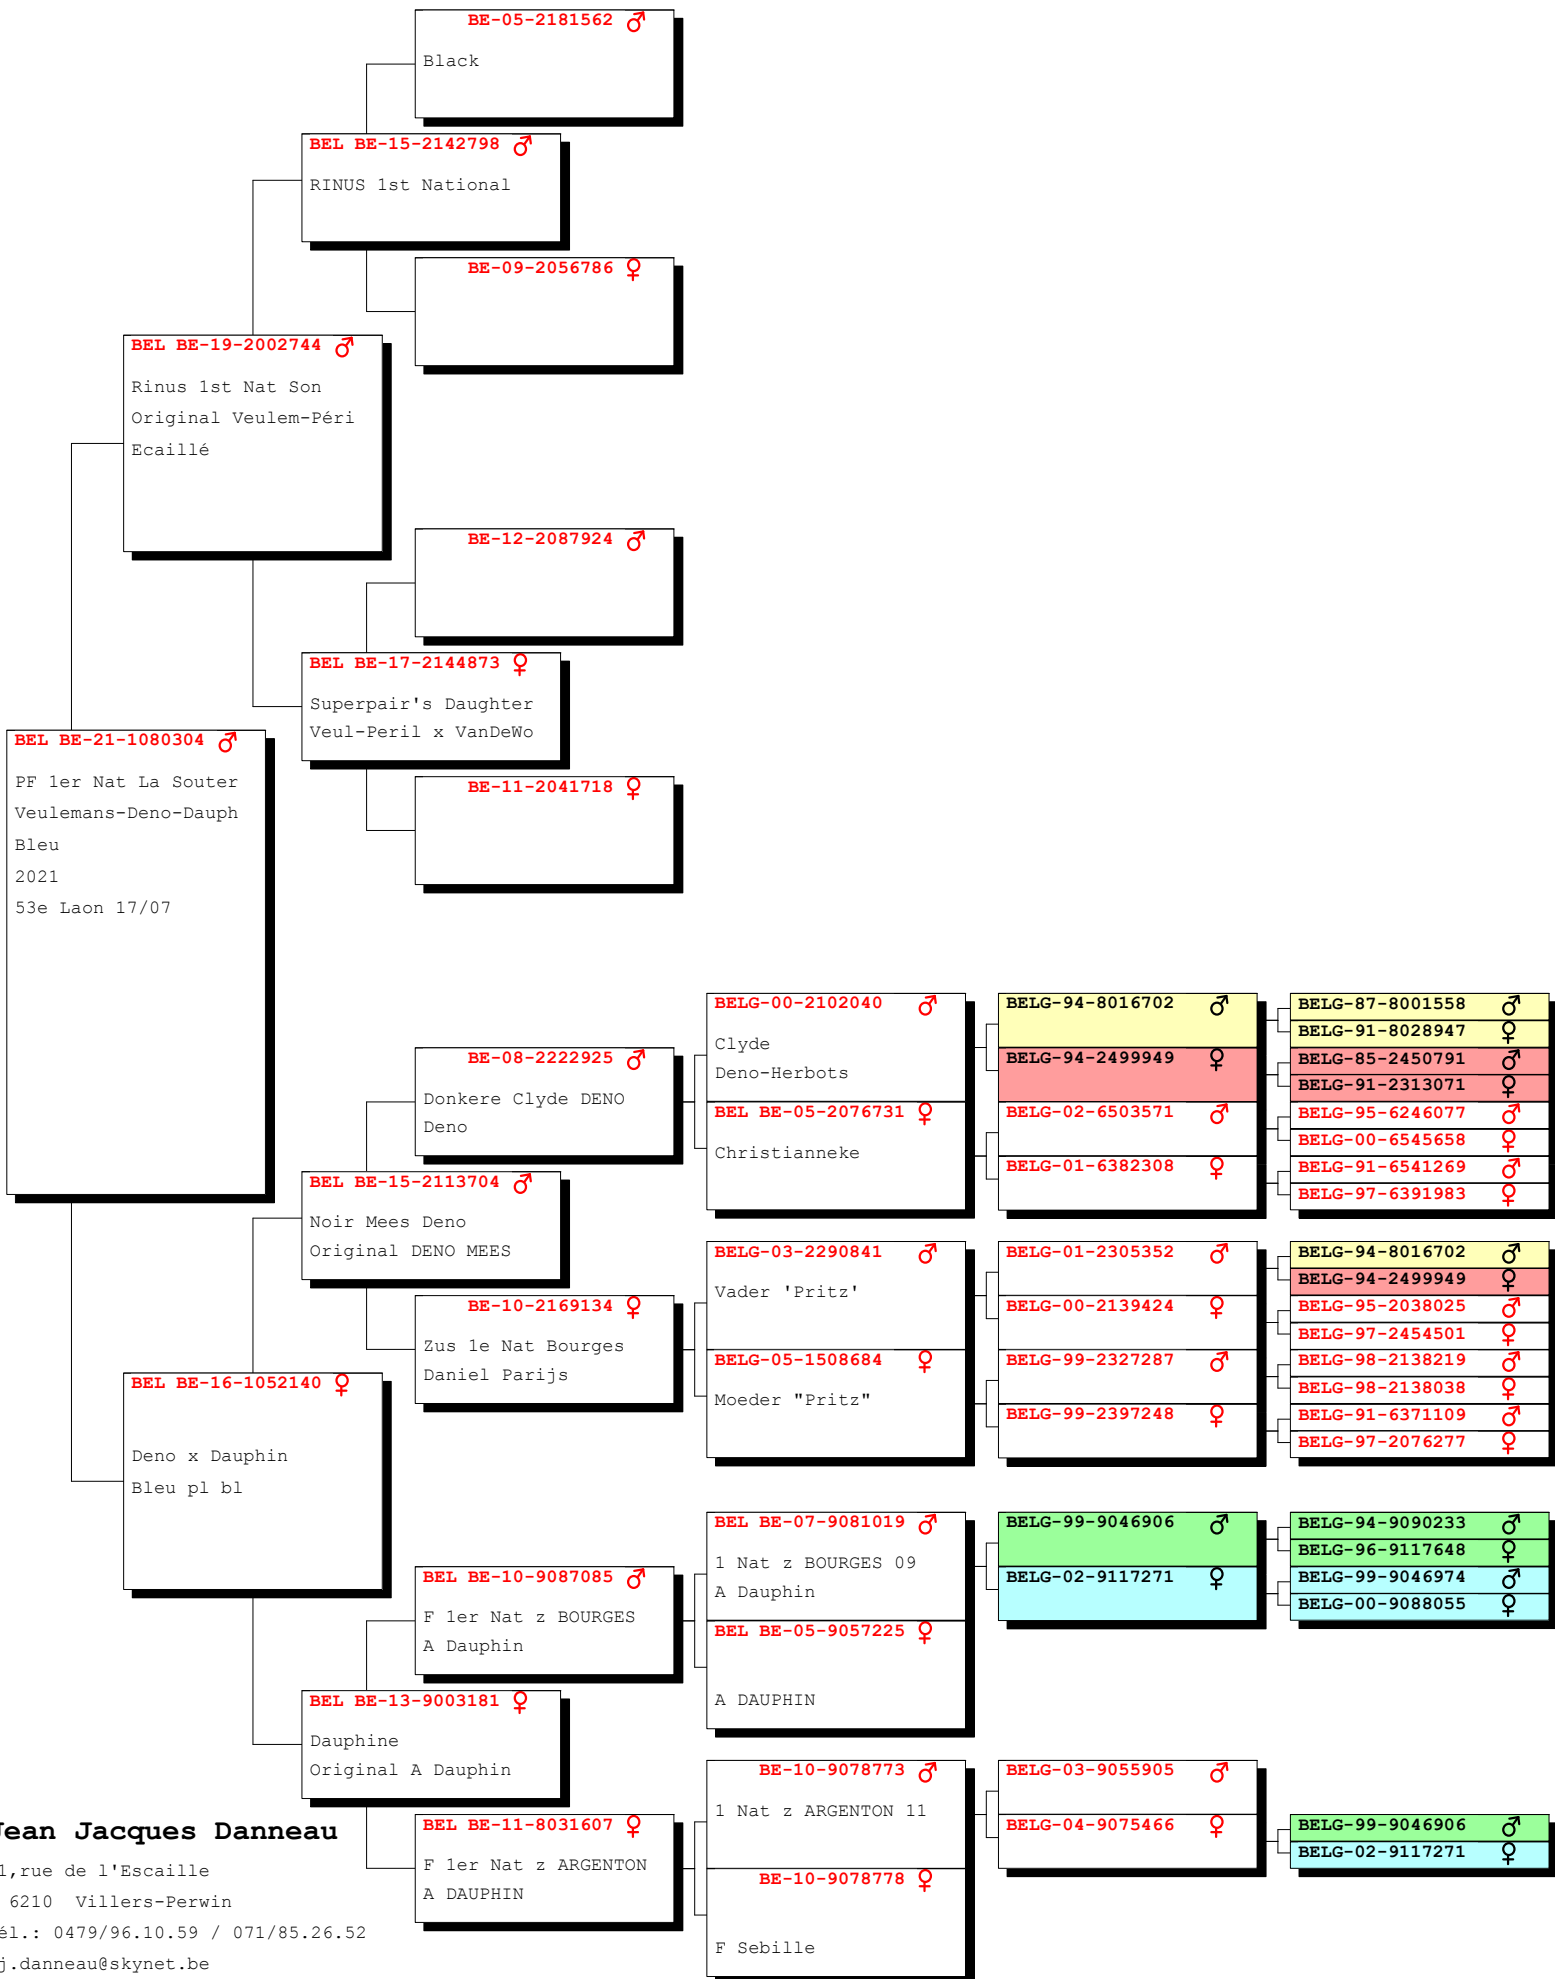

Pédigree Pigeon: BEL BE-21-1080304 M

Jean Jacques Danneau
 11, rue de l'Escaille
 B 6210 Villers-Perwin
 Tél.: 0479/96.10.59 / 071/85.26.52
 jj.danneau@skynet.be

BEL BE-21-1080304 M

Petit Fils de "RINUS" 1er National La Souterraine (Veulemans-Perilleux)
Descend aussi du 1er National z Bourges (A Dauphin)
1er National z Argenton (A Dauphin)

du Donkere Clyde (Deno-Herbots)

BEL BE-19-2002744 M

Original Veulemenans-Périlleux
Son of RINUS 1st National La Souterraine
and Summer Super Pair Hen issued from 102-02 son of legendary "Kaasboer" G Van De Wouwer

BEL BE-05-2076731 F

Super Kweekduivin
Moeder van Fabricio, Lola, Romulus, Gamin , Gallas, Donkere Clyde,

5 & 8/2605 La Souterraine
21 & 49/3101 Argenton
12 & 21/3110 Bourges
3/357 Sens
4/917 Sens
1er Nat Argenton /5883
16e Nat Souillac /7597

LE JARNAC

SUPER VOYAGEUR

36 Prix simples

6 Toury / 613

9 Gien /1437

4 Orleans / 362

15 GIEN /1109

115 S NAT JARNAC /4395