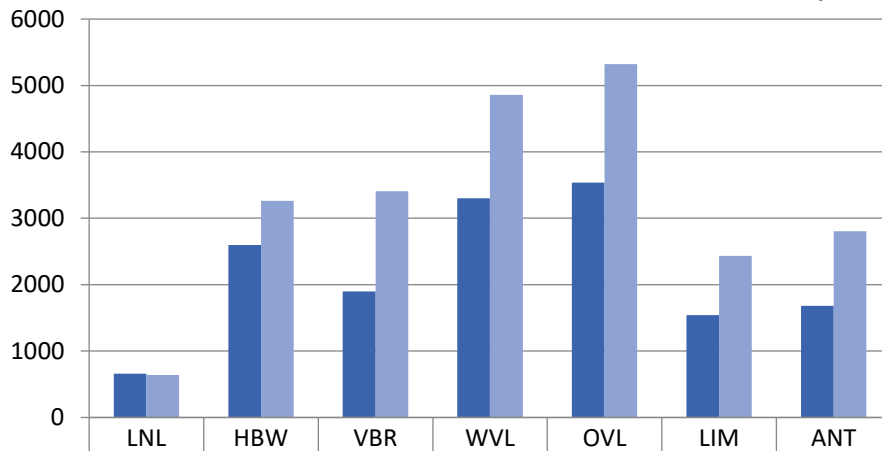

## Argenton 22-6-2019

Nationaal 15214 oude /vieux en/et 22731 jaarduiven /

			O/V	J/Y	
1	11072	Avenir et Sport Reunis - Herve	Herve	163	174
2	11098	Independante	Grace-Hollogne	47	31
	11130	Amis réunis	Queue-du-bois	21	18
3	11175	Liberte Royale et Perron Amis Reunis	Vise	112	31
4	11251	La Mesange Haneffe-Jeneffe	Donceel	55	66
5	88013	La Couvinoise	Couvin	21	40
6	88019	L'Avenir	Forville	74	109
7	88070	Local Unique	Falisolle	103	74
8	88077	L'Hirondelle	Grand-Leez	48	95
9	88107	La Colombe	Gochenee	14	3
			<b>totaal</b>	<b>658</b>	<b>641</b>

1	1502	Royal Local Unique	Nivelles	92	137
2	1506	Union 1506	Mont-Saint-Guibert	42	29
3	1520	Union Wallonne	Ramillies	142	144
4	1529	Local Unique - Wavre	Wavre	20	60
5	99012	Le Biset	Froidchapelle	35	88
6	99014	Alliance colomb. Athoise	Ath	228	289